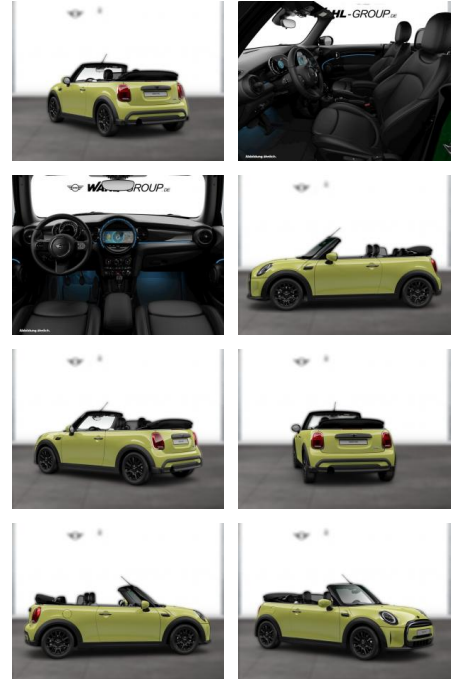

WG05-249641 Angebotsnr.:

Erstzulassung:	Kilometer:	Farbe:	Leistung:	Kraftstoffart:
01.04.2022	25.100	Gelb	75 kW / 102 PS	Benzin

PREIS
25.610 €

FINANZIERUNGSBEISPIEL

Laufzeit: 72 Monate Anzahlung: 25 %
Basis-Finanzierung:* Mtl. Rate:
Zielraten-Finanzierung:** **203 €**