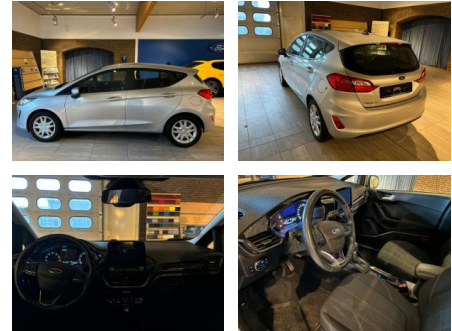

## Ford Fiesta COOL & CONNECT NAVI / PDC / GJR

AH32-LB54565Angebotsnr.:

Erstzulassung:	Kilometer:	Farbe:	Leistung:	Kraftstoffart:
01.08.2020	48.200	Silber	74 kW / 101 PS	Benzin

**PREIS**  
**17.160 €**