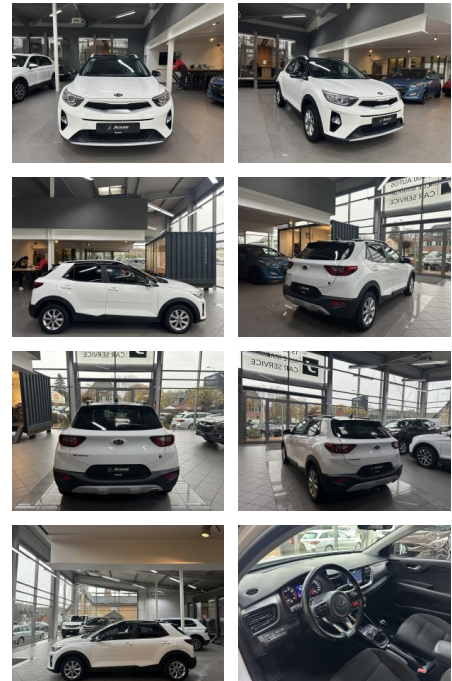

AJ02-AK2411-36 Angebotsnr.:

| Erstzulassung: | Kilometer: | Farbe: | Leistung: | Kraftstoffart: |
|----------------|------------|---------|---------------|----------------|
| 01.07.2020 | 61.800 | Schwarz | 62 kW / 84 PS | Benzin |