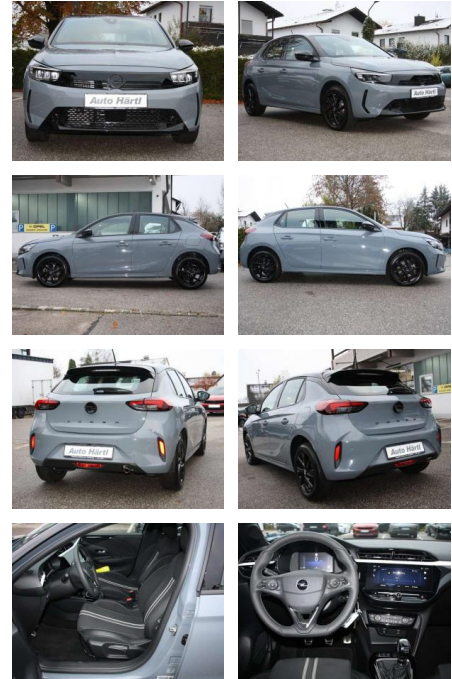

Erstzulassung:	Kilometer:	Farbe:	Leistung:	Kraftstoffart:	Verbr. komb.	CO2-Emission	CO2-Klasse (WLTP)
01.12.2023	6.790		74 kW / 101 PS	Benzin	5,1 l/100km	116 g/km	D

PREIS
21.280 €

FINANZIERUNGSBEISPIEL

Laufzeit: 72 Monate Anzahlung: 25 %
Basis-Finanzierung:* Mtl. Rate:
Zielraten-Finanzierung:** **1169 €**