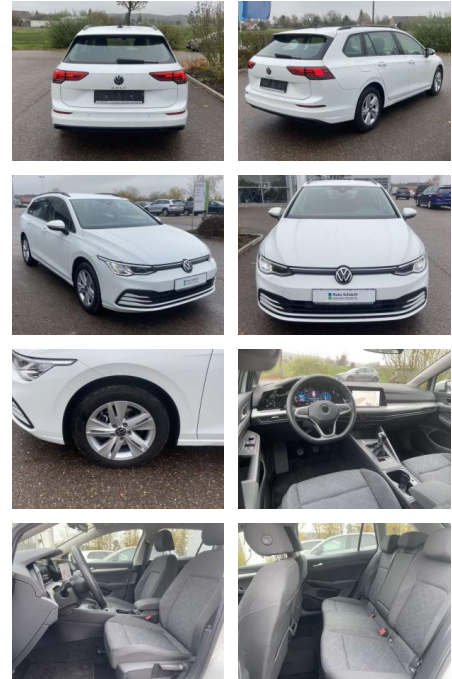

SS00-511183 **Angebotsnr.:**

Erstzulassung:	Kilometer:	Farbe:	Leistung:	Kraftstoffart:
01.05.2021	50.730		85 kW / 116 PS	Benzin

PREIS
21.360 €

FINANZIERUNGSBEISPIEL

Laufzeit: 72 Monate Anzahlung: 25 %
Basis-Finanzierung:* Mtl. Rate:
Zielraten-Finanzierung:** **170 €**