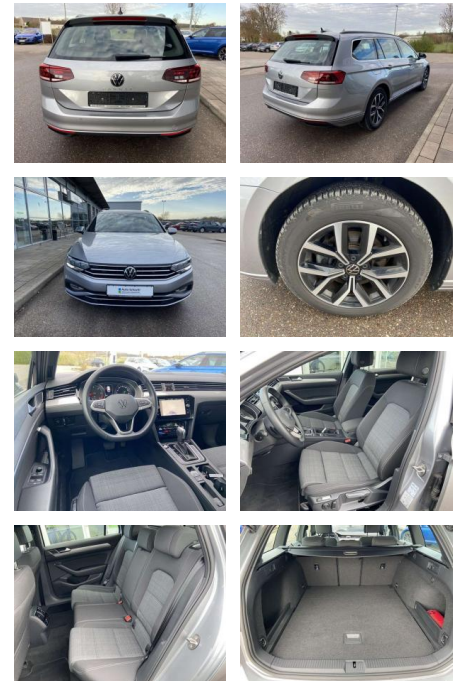

Volkswagen Passat Variant 2.0 TDI DSG Business 1...

SS00-078052 **Angebotsnr.:**

Erstzulassung:	Kilometer:	Farbe:	Leistung:	Kraftstoffart:
01.07.2022	34.648		147 kW / 200 PS	Benzin

PREIS
31.460 €

FINANZIERUNGSBEISPIEL
Laufzeit: 72 Monate   Anzahlung: 25 %
Basis-Finanzierung:*   Mtl. Rate:
Zielraten-Finanzierung:** **250 €**

* Basisfinanzierung: Anzahlung: 7.865 Euro, Laufzeit: 72 Monate, Nettodarlehen: 23.595 Euro, Gesamtbetrag: 36.408 Euro, Zinssätze: 6.78% Sollz. (gebunden), 6.99% eff.
** Zielratenfinanzierung: Anzahlung: 7.865 Euro, Laufzeit: 72 Monate, Nettodarlehen: 23.595 Euro, Zielrate: 15.730 Euro, Gesamtbetrag: 38.332 Euro, Zinssätze: 6.78% Sollz. (gebunden), 6.99% eff.,

Vermittlung für: Santander Consumer Bank
Repräsentatives Beispiel gem. § 17 Abs. 4 PAngV. Diese Finanzierungsangebote sind Beispiele. Gerne ermitteln wir für Sie Ihr individuelles Angebot.

Ausstattung

Interieur

- Multifunktions-Lederlenkrad mit Schaltwippen Sitzheizung vorne Innenspiegel automatisch abblendbar Mittelarmlehne vorne 2 Leseleuchten vorn Netztrennwand el. Lendenwirbelstütze Fahrersitz mit Massagefunktion Komfortsitze vorne Fußraumbeleuchtung ergoComfort-Sitz auf der Fahrerseite Kindersitzverankerung für Kindersitzsystem I-Size/ISOFIX

- 2x hinten Farbe: Pyrit Silber Metallic -Fr. 08:00-18:00 Uhr
- Samstags bis 16:00 Uhr geöffnet. Gerne beraten wir Sie über günstige Finanzierungsmodelle und nehmen Ihr derzeitiges Fahrzeug in Zahlung. www.auto-schuechl.de/finanzierung Vornutzung als Mietwagen. Irrtümer
- Änderungen oder Zwischenverkauf vorbehalten. www.auto-schuechl.de

Weiteres

Exterieur

- Rückfahrkamera beheizbare Scheibenwaschdüsen vorne Dachreling el. Außenspiegel beheizbar und automatisch abblendbar Leichtmetallräder 17" Licht- und Sicht: LED-Scheinwerfer Tagfahrlicht LED-Heckleuchten Licht- und Regensensor Nebelscheinwerfer mit Abbiegelicht Technik: Fahrassistent "Travel Assist"

- Pakete: 7-Gang-DSG-Automatikgetriebe Business-Premium-Paket

STÄNDIG ÜBER 15.000 FAHRZEUGE IM BESTAND!