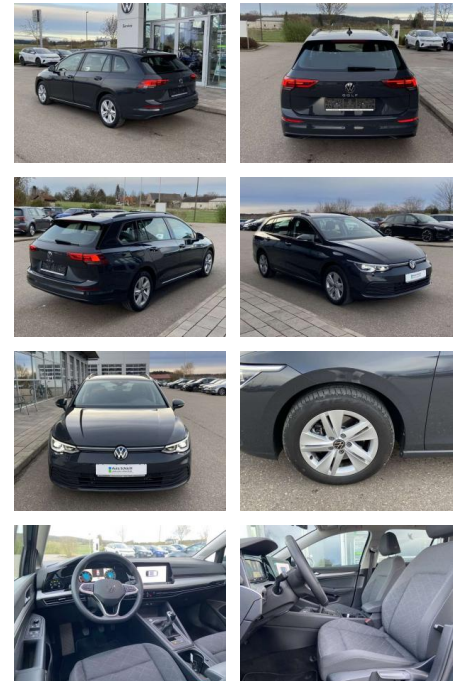

Volkswagen Golf Variant 2.0 TDI Life NAVI+LED

SS00-803290 **Angebotsnr.:**

Erstzulassung:	Kilometer:	Farbe:	Leistung:	Kraftstoffart:
01.08.2023	25.770		110 kW / 150 PS	Benzin

PREIS
26.620 €

FINANZIERUNGSBEISPIEL
Laufzeit: 72 Monate Anzahlung: 25 %
Basis-Finanzierung:* Mtl. Rate:
Zielraten-Finanzierung:** **211 €**