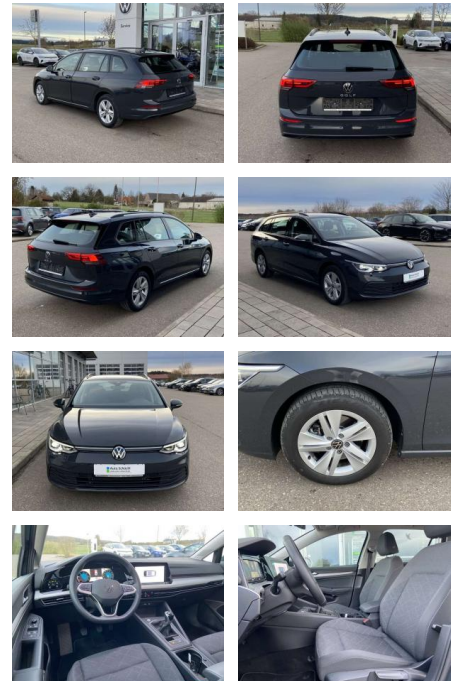

SS00-803290AAngebotsnr.:

Erstzulassung:	Kilometer:	Farbe:	Leistung:	Kraftstoffart:
01.08.2023	25.770		110 kW / 150 PS	Benzin

PREIS
27.950 €

FINANZIERUNGSBEISPIEL

Laufzeit: 72 Monate Anzahlung: 25 %
Basis-Finanzierung:* Mtl. Rate:
Zielraten-Finanzierung:** **1222 €**