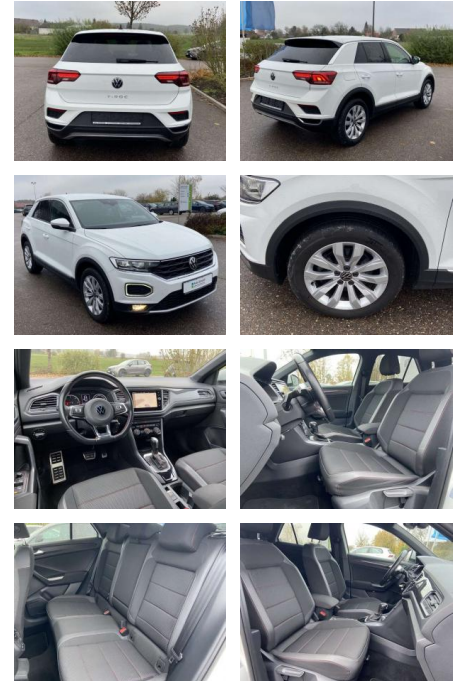

## Volkswagen T-Roc 2.0 TDI DSG SPORT NAVI+LED+AHK

SS00-011987 **Angebotsnr.:**

| Erstzulassung: | Kilometer: | Farbe: | Leistung:       | Kraftstoffart: |
|----------------|------------|--------|-----------------|----------------|
| 01.09.2021     | 27.605     |        | 110 kW / 150 PS | Benzin         |

**PREIS**  
**27.340 €**

### Exterieur

- abnehmbare Anhängerkupplung Sportfahrwerk beheizbare Scheibenwaschdüsen vorne Außenspiegel el. einstellbar und beheizbar abgedunkelte Scheiben hinten Leichtmetallräder 17" Licht- und Sicht-LED-Scheinwerfer Tagfahrlicht