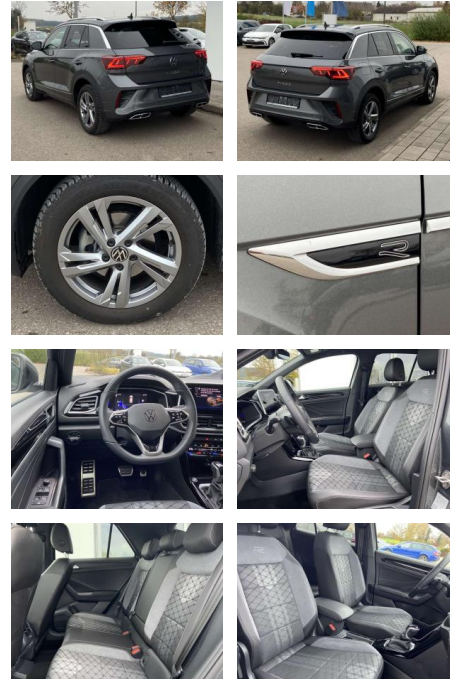

Volkswagen T-Roc 1.5 TSI DSG R-LINE 17"+IQ.DRIVE

SS00-681309 **Angebotsnr.:**

Erstzulassung:	Kilometer:	Farbe:	Leistung:	Kraftstoffart:
01.01.2024	7.250		110 kW / 150 PS	Benzin

PREIS
37.840 €

FINANZIERUNGSBEISPIEL
Laufzeit: 72 Monate Anzahlung: 25 %
Basis-Finanzierung:* Mtl. Rate:
Zielraten-Finanzierung:** **300 €**

- Sitzheizung vorne Innenspiegel automatisch abblendbar
- Lendenwirbelstützen vorne Climatronic
- Mittelarmlehne vorne Beifahrersitz umklappbar Vordersitze höhenverstellbar
- Kindersitzverankerung für Kindersitzsystem ISOFIX Variables
- Ladebodenkonzept Rücksitzbanklehne geteilt umlegbar mit Mittelarmlehne 2 Leseleuchten vorn Schublade unter dem rechten Vordersitz Sport-Komfortsitze vorne Make-Up Spiegel
- beleuchtet Fußraumbelichtung