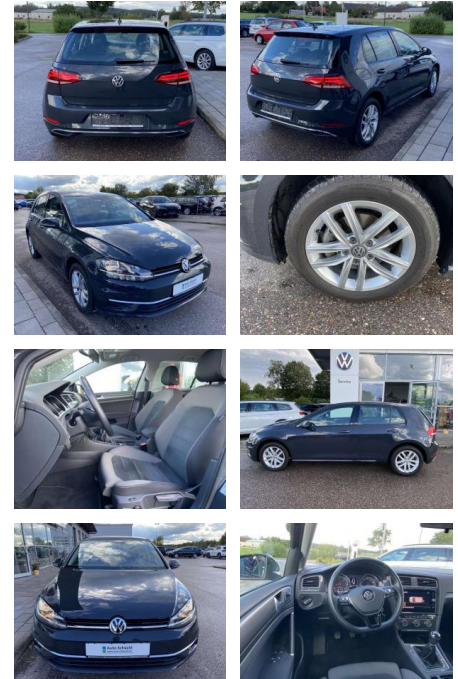

Volkswagen Golf 1.6 TDI COMFORTLINE AHK+NAVI+SHZ

SS00-203594AAngebotsnr.:

Erstzulassung:	Kilometer:	Farbe:	Leistung:	Kraftstoffart:
01.07.2019	34.413		85 kW / 116 PS	Benzin

PREIS	FINANZIERUNGSBEISPIEL	
20.020 €	Laufzeit: 72 Monate	Anzahlung: 25 %
	Basis-Finanzierung:**	Mtl. Rate:
	Zielraten-Finanzierung:**	159 €

Ausstattung

Interieur

- Sitzheizung vorne Mittelarmlehne vorne Kindersitzverankerung für Kindersitzsystem ISOFIX Rücksitzbanklehne geteilt umlegbar mit Mittelarmlehne ergoActive Sitz mit 14-Wege-Einstellung auf der Fahrerseite klimatisiertes Handschuhfach Sport-Komfortsitze vorne el. Lendenwirbelstütze Fahrersitz mit Massagefunktion Multifunktions-Lederlenkrad 2 Leseleuchten vorn und 2 hinten Make-Up Spiegel
- beleuchtet Vordersitze höhenverstellbar und Sitzneigungsverstellung Fahrersitz