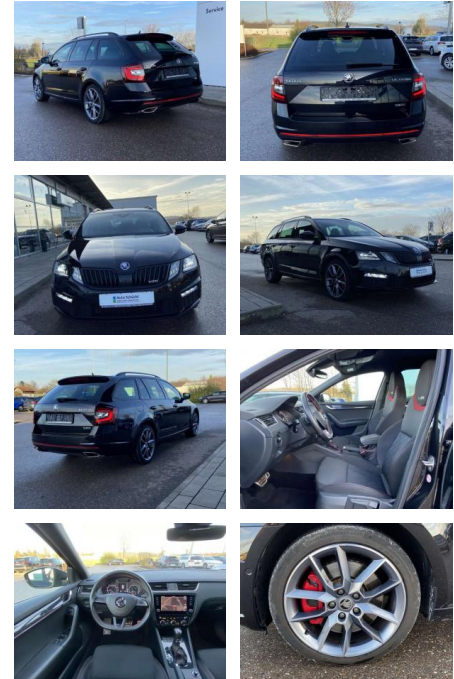

Skoda Octavia RS Combi 2.0 TSI DSG 18"+NAVI

SS00-139783 **Angebotsnr.:**

Erstzulassung:	Kilometer:	Farbe:	Leistung:	Kraftstoffart:
01.03.2020	52.937		180 kW / 245 PS	Benzin

PREIS
27.540 €

FINANZIERUNGSBEISPIEL
Laufzeit: 72 Monate Anzahlung: 25 %
Basis-Finanzierung:* Mtl. Rate:
Zielraten-Finanzierung:** **219 €**

- Sitzheizung vorne Innenspiegel automatisch abblendbar
- Lendenwirbelstützen vorne Climatronic
- Mittelarmlehne vorne Vordersitze höhenverstellbar Kindersitzverankerung für Kindersitzsystem ISOFIX
- Rücksitzbanklehne geteilt umlegbar mit Mittelarmlehne 2 Leseleuchten vorn
- Netztrennwand klimatisiertes Handschuhfach Sport-Komfortsitze vorne
- Multifunktionslederlenkrad mit Schaltwippen Ambientebeleuchtung mehrfarbig