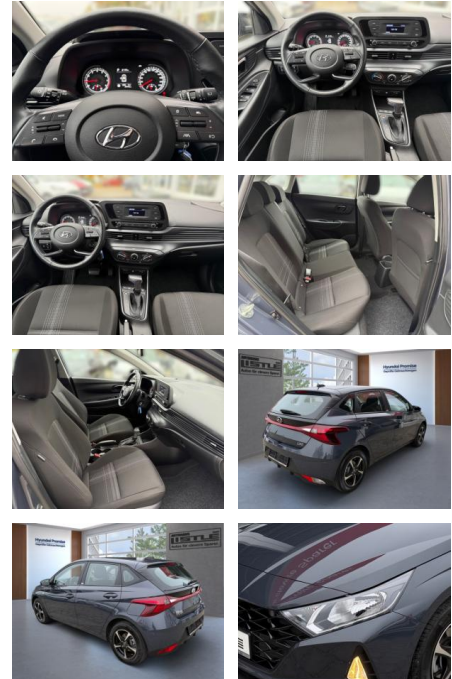

## Hyundai i20 1.0 T-Gdi DCT 48V Select

AL33-088710L Angebotsnr.:

Erstzulassung:	Kilometer:	Farbe:	Leistung:	Kraftstoffart:
01.05.2022	34.410		74 kW / 101 PS	Benzin

**PREIS**  
**17.570 €**