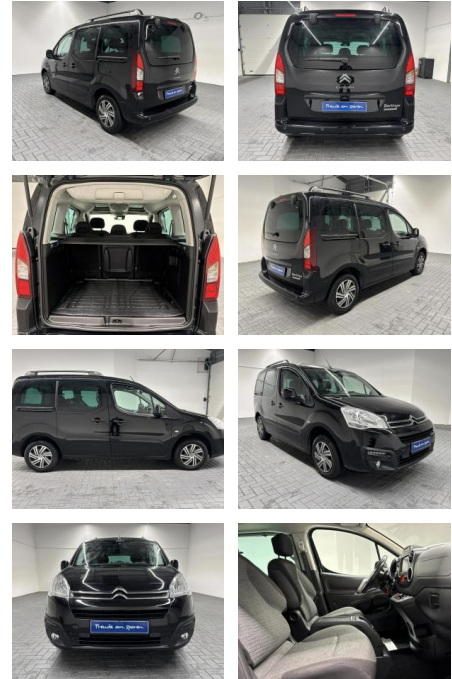

Ihr Ansprechpartner

Herr Mario Harms

E-Mail: m.harms@autopark-henseleit.de
Telefon: 04451 9609812

Autopark Henseleit GmbH
Am Tennisplatz 6 - 26316 Varel - Tel.: 04451 / 960980

Citroën Berlingo Shine 2xSchiebetür/Navi/SHZ

AM35-29286 **Angebotsnr.:**

Erstzulassung:	Kilometer:	Farbe:	Leistung:	Kraftstoffart:
19.01.2018	92.820		73 kW / 99 PS	Diesel

PREIS
24.420 €

FINANZIERUNGSBEISPIEL
 Laufzeit: 72 Monate Anzahlung: 25 %
 Basis-Finanzierung:* Mtl. Rate:
 Zielraten-Finanzierung:** **194 €**