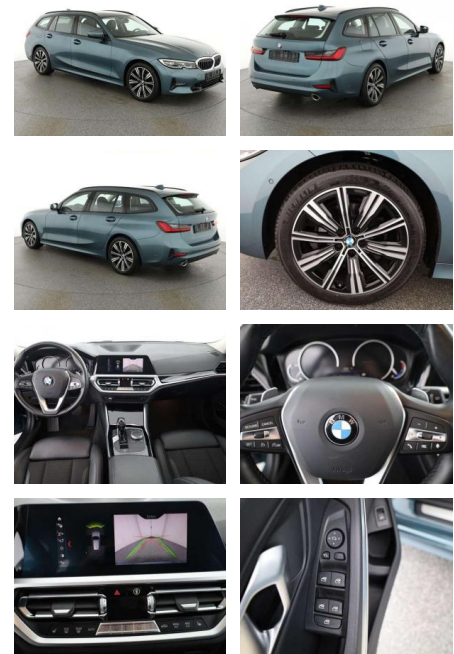

BMW 320 d Touring Autom. Sport Line, AHK,

AN07-0FJ64155 **Angebotsnr.:**

Erstzulassung:	Kilometer:	Farbe:	Leistung:	Kraftstoffart:	Verbr. komb.	CO2-Emission	CO2-Klasse (WLTP)
01.02.2020	57.300	Blau	140 kW / 190 PS	Benzin	5,4 l/100km	142 g/km	E