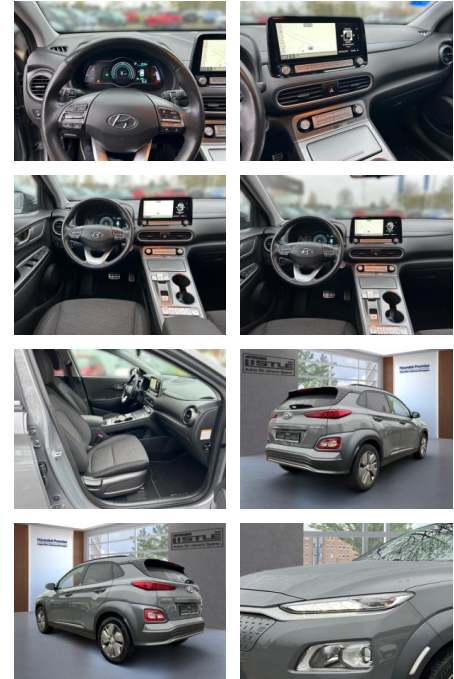

Hyundai Kona Advantage Elektro Navi Soundsystem

AL33-U120831 Angebotsnr.:

Erstzulassung:	Kilometer:	Farbe:	Leistung:	Kraftstoffart:	Reichweite elektr. (WLTP)
01.01.2021	34.915		100 kW / 136 PS	Elektro	305 km

- Teilbare Rucksitzlehne
- Tempomat
- Park Distance Control
- Multifunktionslenkrad
- Mittelarmlehne
- Lederlenkrad
- Funkfernbedienung
- Sicht
- LED-Tagfahrlicht
- Colorverglasung
- Aussenspiegel beheizbar
- Rückfahrkamera
- Sicherheit
- ABS
- Airbag
- Beifahrer-Airbag
- Wegfahrsperr
- Seitenairbags
- Alarmanlage
- ESP
- Antriebsschlupfregelung