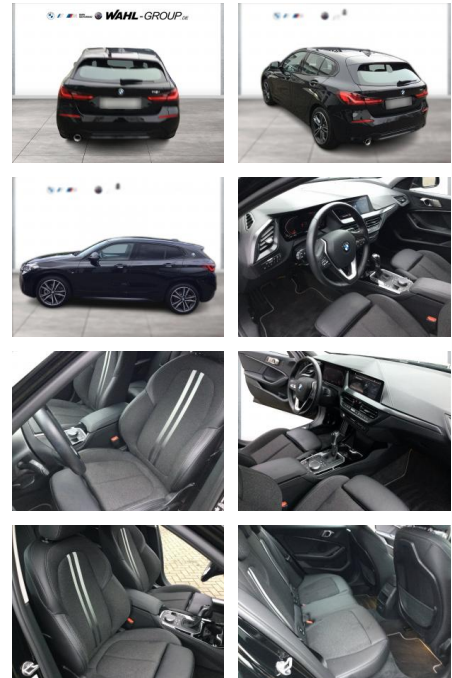

## BMW 118i SPORT LINE LC PROF LED GRA PDC DAB

WG03-232305 Angebotsnr.:

Erstzulassung:	Kilometer:	Farbe:	Leistung:	Kraftstoffart:
01.11.2021	38.000	Schwarz	100 kW / 136 PS	Benzin

**PREIS**  
**24.270 €**