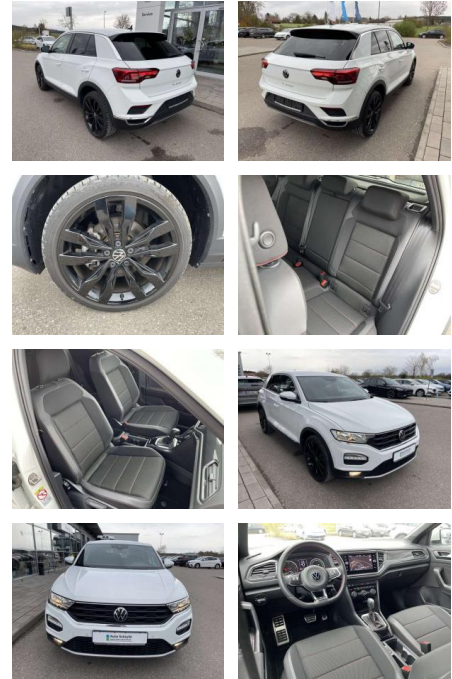

SS00-011334 **Angebotsnr.:**

Erstzulassung:	Kilometer:	Farbe:	Leistung:	Kraftstoffart:
01.08.2021	9.869		110 kW / 150 PS	Benzin

PREIS
28.570 €

FINANZIERUNGSBEISPIEL

Laufzeit: 72 Monate Anzahlung: 25 %
Basis-Finanzierung:* Mtl. Rate:
Zielraten-Finanzierung:** **227 €**

- Sitzheizung vorne Climatronic Vordersitze höhenverstellbar Kindersitzverankerung für Kindersitzsystem ISOFIX Variables Ladebodenkonzept Rücksitzbanklehne geteilt umlegbar mit Mittelarmlehne 2 Leseleuchten vorn Schublade unter dem rechten Vordersitz Sport-Komfortsitze vorne Make-Up Spiegel
- beleuchtet Fußraumbeleuchtung