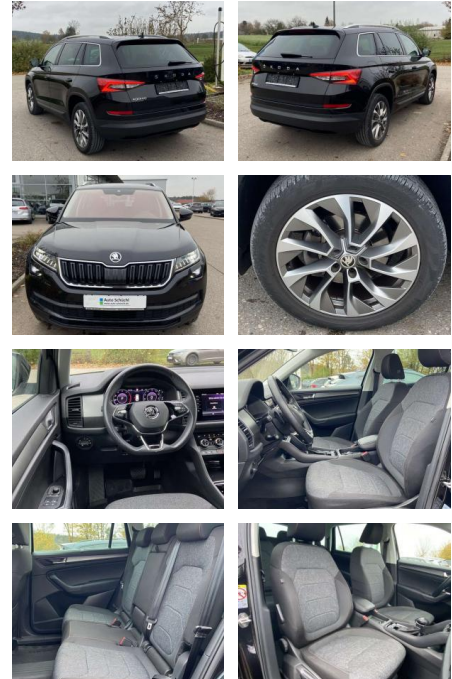

Ihr Ansprechpartner

Frau Vanessa Schmitz
E-Mail: v.schmitz@autopark-henseleit.de
Telefon: 04451 9609815

Autopark Henseleit GmbH
Am Tennisplatz 6 - 26316 Varel - Tel.: 04451 / 960980

Skoda Kodiaq 2.0 TDI DSG Ambition Clever 19"

SS00-053744 **Angebotsnr.:**