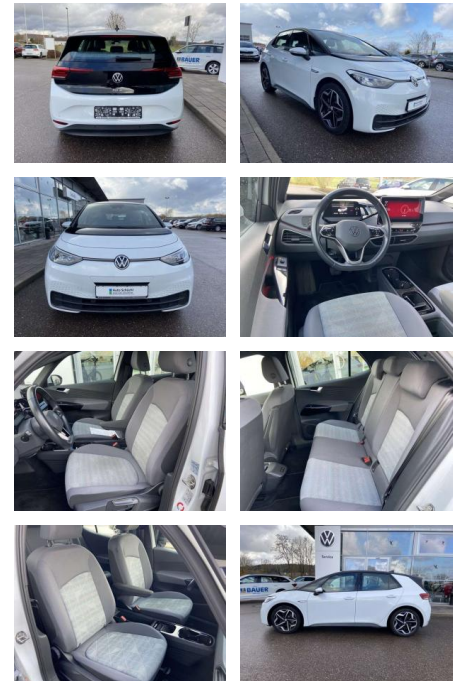

## Volkswagen ID.3 PURE WÄRMEPUMPE+NAVI+LED+CCS

SS00-002269 **Angebotsnr.:**

Erstzulassung:	Kilometer:	Farbe:	Leistung:	Kraftstoffart:
01.08.2021	29.988	Weiß	110 kW / 150 PS	Benzin

**PREIS**  
**23.320 €**

### Interieur

- Sitzheizung vorne Armlehne für Vordersitze Innenspiegel automatisch abblendbar Fahrersitz höhenverstellbar Make-Up Spiegel
- beleuchtet Rücksitzbanklehne geteilt umlegbar Multifunktionslederlenkrad
- beheizbar Isofix Rücksitzbank und Beifahrersitz