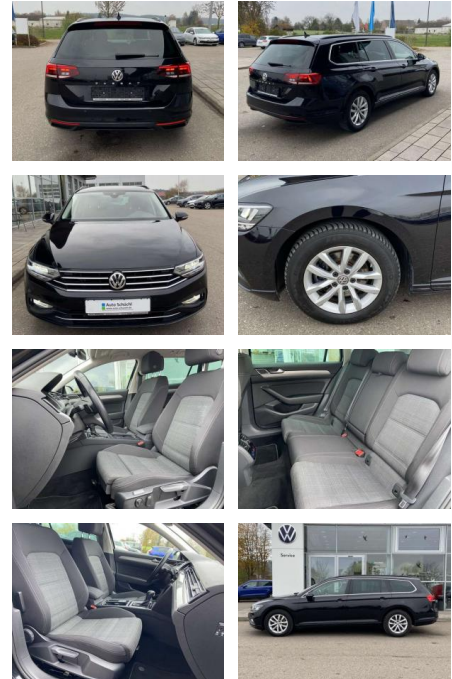

## Volkswagen Passat Variant 2.0 TDI DSG BUSINESS

SS00-020386 **Angebotsnr.:**

Erstzulassung:	Kilometer:	Farbe:	Leistung:	Kraftstoffart:
01.04.2020	56.697		110 kW / 150 PS	Benzin

**PREIS**  
**25.280 €**