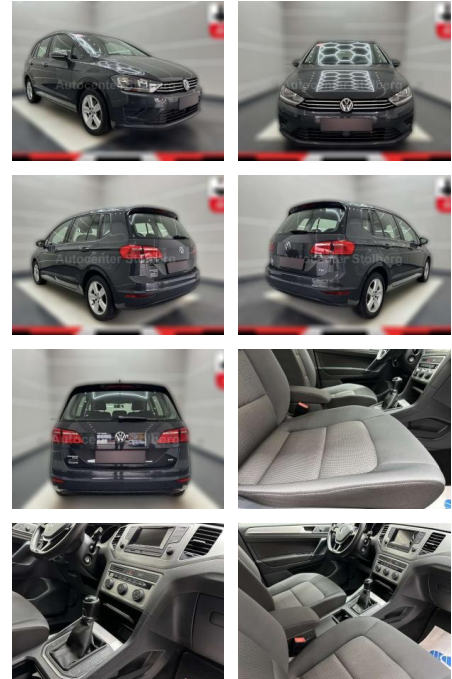

AC15-50

Angebotsnr.:

Erstzulassung:	Kilometer:	Farbe:	Leistung:	Kraftstoffart:
01.09.2017	66.000	grau	63 kW / 86 PS	Benzin

PREIS
12.950 €

FINANZIERUNGSBEISPIEL

Laufzeit: 72 Monate Anzahlung: 25 %
Basis-Finanzierung:* Mtl. Rate:
Zielraten-Finanzierung:** **103 €**