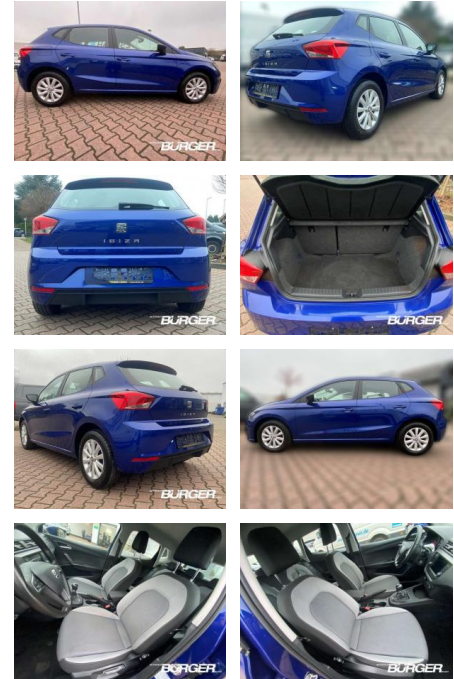

## Seat Ibiza Style 1.0 MPI EU6d-T Apple

CB01-R119932Angebotsnr.:

Erstzulassung:	Kilometer:	Farbe:	Leistung:	Kraftstoffart:
01.07.2020	71.600	Blau	59 kW / 80 PS	Benzin

**PREIS**  
**13.640 €**

**FINANZIERUNGSBEISPIEL**  
Laufzeit: 72 Monate      Anzahlung: 25 %  
Basis-Finanzierung:\*      Mtl. Rate:  
Zielraten-Finanzierung:\*\* **108 €**