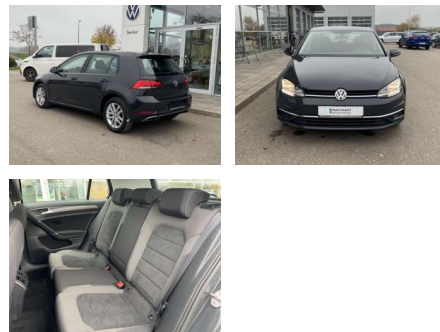

SS00-203579AAngebotsnr.:

Erstzulassung:	Kilometer:	Farbe:	Leistung:	Kraftstoffart:
01.07.2019	34.874		85 kW / 116 PS	Benzin

PREIS
20.460 €

FINANZIERUNGSBEISPIEL
Laufzeit: 72 Monate Anzahlung: 25 %
Basis-Finanzierung:* Mtl. Rate:
Zielraten-Finanzierung:** **162 €**

Ausstattung

Interieur

- Sitzheizung vorne Mittelarmlehne vorne Kindersitzverankerung für Kindersitzsystem ISOFIX Rücksitzbanklehne geteilt umlegbar mit Mittelarmlehne ergoActive Sitz mit 14-Wege-Einstellung auf der Fahrerseite klimatisiertes Handschuhfach Sport-Komfortsitze vorne el. Lendenwirbelstütze Fahrersitz mit Massagefunktion Multifunktions-Lederlenkrad 2 Leseleuchten vorn und 2 hinten Make-Up Spiegel
- beleuchtet Vordersitze höhenverstellbar und Sitzneigungsverstellung Fahrersitz