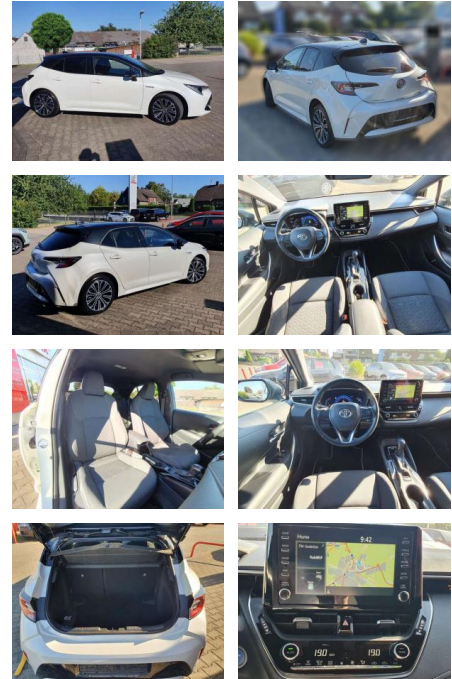

## Toyota Corolla 1.8 Hybrid Club

BG05-24\_1743Angebotsnr.:

Erstzulassung:	Kilometer:	Farbe:	Leistung:	Kraftstoffart:
01.08.2019	52.000	Weiß	90 kW / 122 PS	Benzin

**PREIS**  
**20.670 €**

### Weiteres

- Navigationssystem Toyota Touch & Go Plus
  - 3D- Darstellung ausgewählter Gebäude
  - Europakarte wahlweise 2D- oder 3D-Kartenansicht - Fahrspurassistent und Anzeige von Autobahnschildern Paket: Style Paket - Zweifarb-Lackierung Antenne
- Schwarz - Außenspiegel
- schwarz - Ambiente Beleuchtung (Für Lounge) - Zweifarb-Lackierung Spoiler
- schwarz - Zweifarb-Lackierung Dach
- schwarz Abblendlichtautomatik
- Aufmerksamkeitsassistent Außenspi. elek. einstel.- anklap u behei