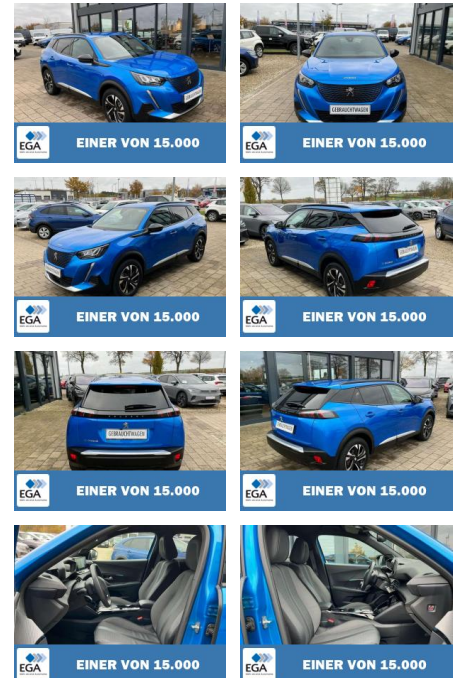

Peugeot e-2008 136 Allure Pack / Navi / Kamera

AB16-17783 **Angebotsnr.:**

Erstzulassung:	Kilometer:	Farbe:	Leistung:	Kraftstoffart:
01.12.2022	26.886	Blau	100 kW / 136 PS	Benzin

PREIS 20.460 €	FINANZIERUNGSBEISPIEL		* Basisfinanzierung: Anzahlung: 5.115 Euro, Laufzeit: 72 Monate, Nettodarlehen: 15.345 Euro, Gesamtbetrag: 23.678 Euro, Zinssätze: 6,78% Sollz. (gebunden), 6,99% eff. ** Zielratenfinanzierung: Anzahlung: 5.115 Euro, Laufzeit: 72 Monate, Nettodarlehen: 15.345 Euro, Zielrate: 10.230 Euro, Gesamtbetrag: 24.929 Euro, Zinssätze: 6,78% Sollz. (gebunden), 6,99% eff., Vermittlung für: Santander Consumer Bank Repräsentatives Beispiel gem. § 17 Abs. 4 PAngV. Diese Finanzierungsangebote sind Beispiele. Gerne ermitteln wir für Sie Ihr individuelles Angebot.
	Laufzeit: 72 Monate	Anzahlung: 25 %	
	Basis-Finanzierung:*	Mtl. Rate:	
	Zielraten-Finanzierung:**	162 €	

Ausstattung

Weiteres

- MULTIMEDIA UND KOMMUNIKATION:
- Bordcomputer Digitales Cockpit Radio DAB
- Receiver Freisprecheinrichtung
- Telefonablage Bluetooth USB Anschluss
- Android Auto Apple Car Play
- WLAN-Funktion Navigationssystem
- Touchscreen Sprachsteuerung Connected Service/Vernetztes Fahrzeug

STÄNDIG ÜBER 15.000 FAHRZEUGE IM BESTAND!