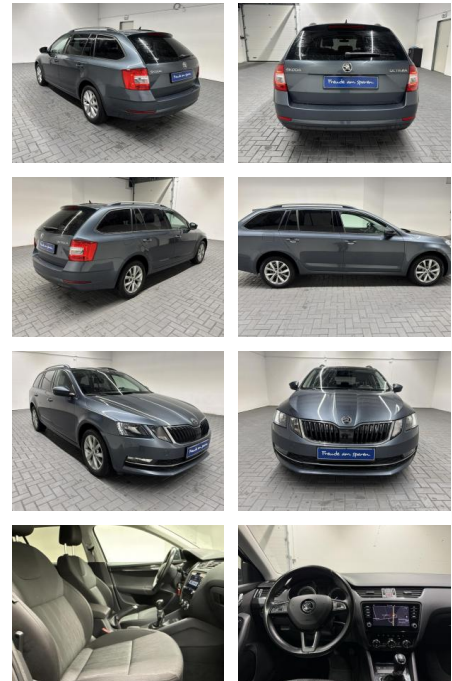

AM35-21892 **Angebotsnr.:**

Erstzulassung:	Kilometer:	Farbe:	Leistung:	Kraftstoffart:
27.09.2017	94.400		110 kW / 150 PS	Benzin

PREIS
20.790 €

FINANZIERUNGSBEISPIEL

Laufzeit: 72 Monate Anzahlung: 25 %
Basis-Finanzierung:* Mtl. Rate:
Zielraten-Finanzierung:** **165 €**