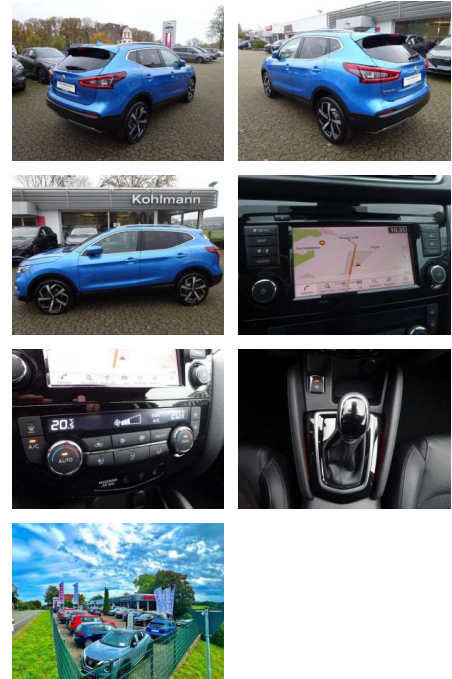

PK00-SPRGW706 **Angebotsnr.:**

Erstzulassung:	Kilometer:	Farbe:	Leistung:	Kraftstoffart:
01.09.2019	50.341	Blau	117 kW / 159 PS	Benzin

PREIS
23.810 €

FINANZIERUNGSBEISPIEL

Laufzeit: 72 Monate Anzahlung: 25 %
Basis-Finanzierung:* Mtl. Rate:
Zielraten-Finanzierung:** **1.899 €**