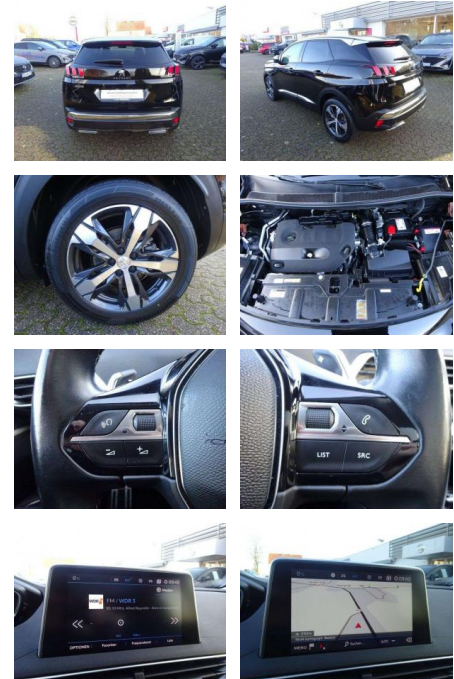

Peugeot 3008 2.0 BlueHDi Crossway Kamera PDC

PK00-SPRGW744 Angebotsnr.:

| Erstzulassung: | Kilometer: | Farbe: | Leistung: | Kraftstoffart: |
|----------------|------------|---------|-----------------|----------------|
| 01.05.2019 | 37.580 | Schwarz | 132 kW / 179 PS | Benzin |

- Airbag Beifahrerseite abschaltbar Airbag Fahrer-/Beifahrerseite Außenspiegel elektr. anklappbar Außenspiegel elektr. verstell- und heizbar Einparkhilfe vorn und hinten Fensterheber elektrisch vorn + hinten mit Komfortschaltung Getriebe Automatik - (8-Stufen) Heckleuchten LED Isofix-Aufnahmen für Kindersitz Isofix-Aufnahmen für Kindersitz an Beifahrersitz Klimaautomatik
- getrennt regelbar Fahrer-/Beifahrerseite Kopf-Airbag-System Kopf-Airbag-System hinten Lenkrad mit Schaltwippen/-tasten Nebelscheinwerfer Schadstoffarm nach Abgasnorm Euro 6d-TEMP Seitenairbag hinten Seitenairbag vorn Servolenkung elektrisch Start/Stop-Anlage Tagfahrlicht LED Zentralverriegelung inkl. Türverriegelung automatisch Zentralverriegelung mit Fernbedienung

Multimedia

- Audio-Navigationssystem NAC 3-D
- mit Farbdisplay Audiosystem RCC (Radio/CD-Player MP3-fähig) Mobile Online Dienste MirrorLink und AppinCar (Mirror Screen) Technik &

Interieur

- Bordcomputer Durchladeeinrichtung (Mittelarmlehne hinten) Innenspiegel mit Ablendautomatik Lendenwirbelstütze Sitz vorn links
- verstellbar Lenkrad (Leder) Lenkrad mit Multifunktion Mittelarmlehne vorn Multifunktionsanzeige mit Farbdisplay (DGT8C) Rücksitz geteilt / klappbar Sitzbezug / Polsterung: Alcantara / Kunstleder Sitzheizung vorn