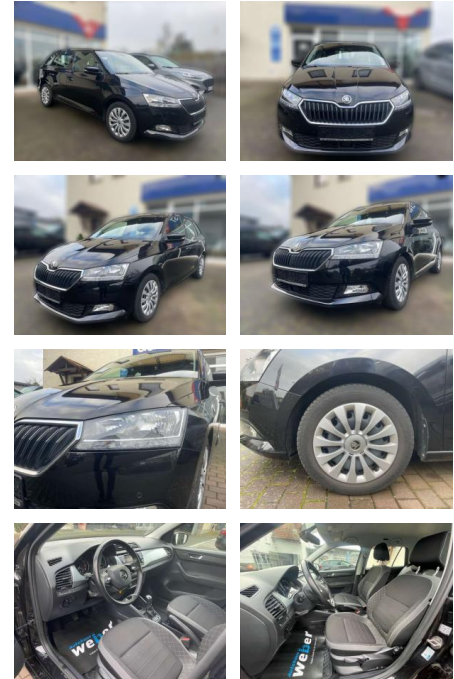

Skoda Fabia

AW51-3929699 **Angebotsnr.:**

Erstzulassung:	Kilometer:	Farbe:	Leistung:	Kraftstoffart:
01.07.2021	14.994	Schwarz	70 kW / 95 PS	Benzin

PREIS
17.880 €

FINANZIERUNGSBEISPIEL
Laufzeit: 72 Monate Anzahlung: 25 %
Basis-Finanzierung:* Mtl. Rate:
Zielraten-Finanzierung:** **142 €**

- 0 Ltr. - 70 kW TSI Multifunktionsanzeige
- Notrufsystem Otto-Partikelfilter (OPF)
- Radioempfang digital (DAB+)
- Raucher-Paket Reifen-Reparaturkit
- Reifendruck-Kontrollsystem Rücksitzbank klappbar 1/3-2/3 Schadstoffarm nach Abgasnorm Euro 6d
- Schalt-/Wählhebelgriff Leder
- Seitenairbag vorn Servolenkung Sitz vorn links höhenverstellbar Sitzbezug / Polsterung: Stoff Ambition Grau SmartLink (MirrorLink)
- Apple CarPlay und Android Auto
- Sonnenblende links mit Spiegel
- Sonnenblende rechts mit Spiegel
- Start/Stop-Anlage Tagfahrlicht LED
- Türgriffe außen Wagenfarbe Verglasung getönt Warnanlage für Sicherheitsgurte
- Fahrer-/Beifahrerseite Wegfahrsperre Zentralverriegelung