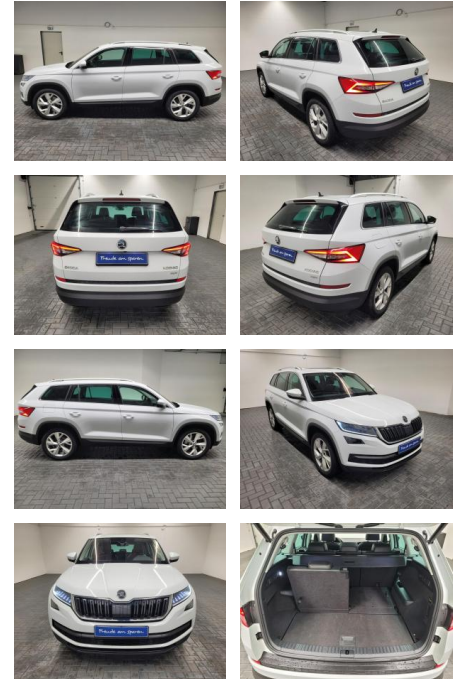

Skoda Kodiaq 4x4 Style 7-Sitze/Standhz/DCC

AM35-29505 **Angebotsnr.:**

Erstzulassung:	Kilometer:	Farbe:	Leistung:	Kraftstoffart:
01.02.2018	103.660		132 kW / 179 PS	Benzin

PREIS
36.110 €

FINANZIERUNGSBEISPIEL