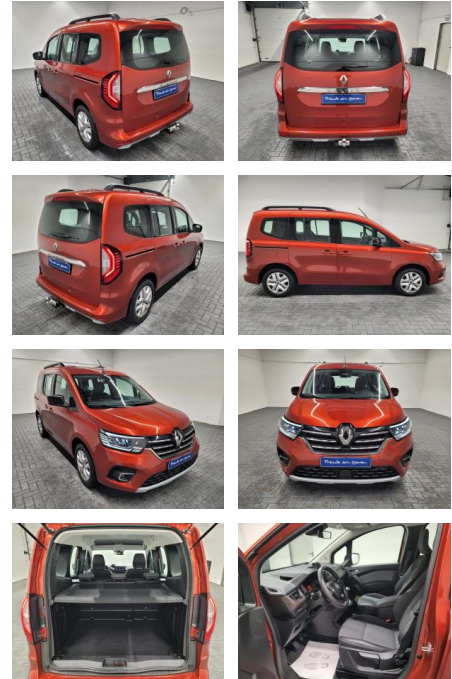

Ihr Ansprechpartner

Frau Vanessa Schmitz

E-Mail: v.schmitz@autopark-henseleit.de
Telefon: 04451 9609815

Autopark Henseleit GmbH
Am Tennisplatz 6 - 26316 Varel - Tel.: 04451 / 960980

Renault Kangoo Edition One LED/AHK/SHZ/DAB

AM35-29493 **Angebotsnr.:**

Erstzulassung:	Kilometer:	Farbe:	Leistung:	Kraftstoffart:
18.08.2021	41.640		96 kW / 131 PS	Benzin

PREIS
24.360 €

FINANZIERUNGSBEISPIEL

Laufzeit: 72 Monate Anzahlung: 25 %
Basis-Finanzierung:* Mtl. Rate:
Zielraten-Finanzierung:** **193 €**