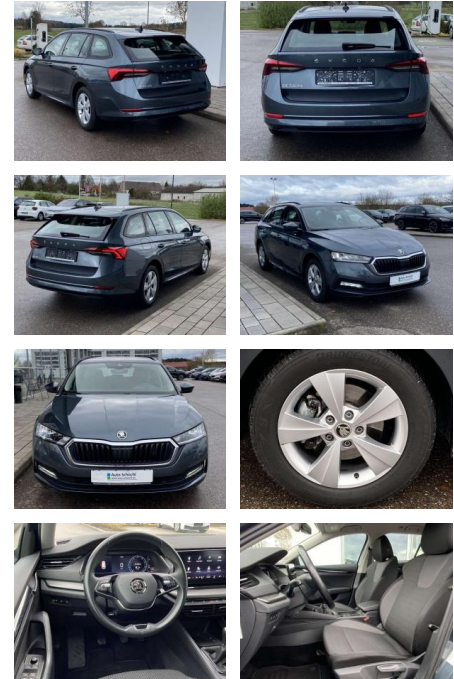

## Skoda Octavia Combi 1.0 TSI Ambition

SS00-126883 **Angebotsnr.:**

| Erstzulassung: | Kilometer: | Farbe: | Leistung:      | Kraftstoffart: |
|----------------|------------|--------|----------------|----------------|
| 01.09.2021     | 32.468     |        | 81 kW / 110 PS | Benzin         |