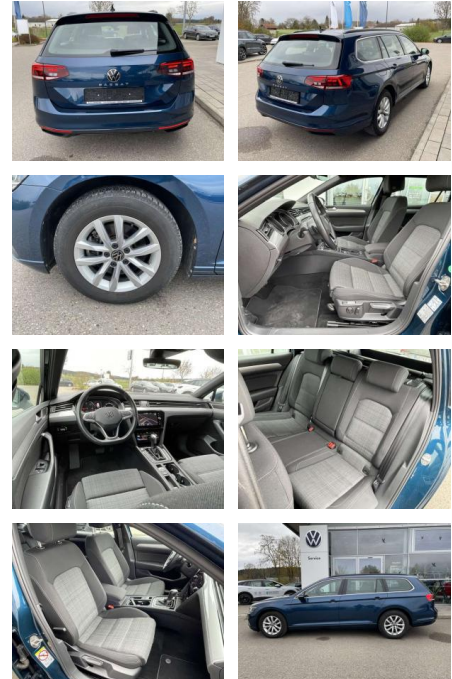

Ihr Ansprechpartner

Frau Vanessa Schmitz
E-Mail: v.schmitz@autopark-henseleit.de
Telefon: 04451 9609815

Autopark Henseleit GmbH
Am Tennisplatz 6 - 26316 Varel - Tel.: 04451 / 960980

Volkswagen Passat Variant 2.0 TDI DSG Business A...

SS00-074596AAngebotsnr.:

Erstzulassung:	Kilometer:	Farbe:	Leistung:	Kraftstoffart:
01.07.2022	27.570		110 kW / 150 PS	Benzin

PREIS
30.530 €

FINANZIERUNGSBEISPIEL

Laufzeit: 72 Monate   Anzahlung: 25 %
Basis-Finanzierung:*   Mtl. Rate:
Zielraten-Finanzierung:** **242 €**

* Basisfinanzierung: Anzahlung: 7.633 Euro, Laufzeit: 72 Monate, Nettodarlehen: 22.898 Euro, Gesamtbetrag: 35.332 Euro, Zinssätze: 6,78% Sollz. (gebunden), 6,99% eff.
** Zielratenfinanzierung: Anzahlung: 7.633 Euro, Laufzeit: 72 Monate, Nettodarlehen: 22.898 Euro, Zielrate: 15.265 Euro, Gesamtbetrag: 37.199 Euro, Zinssätze: 6,78% Sollz. (gebunden), 6,99% eff.,

Vermittlung für: Santander Consumer Bank
Repräsentatives Beispiel gem. § 17 Abs. 4 PAngV. Diese Finanzierungsangebote sind Beispiele. Gerne ermitteln wir für Sie Ihr individuelles Angebot.

Ausstattung

Interieur

- Multifunktions-Lederlenkrad mit Schaltwippen Sitzheizung vorne Innenspiegel automatisch abblendbar Mittelarmlehne vorne 2 Leseleuchten vorn Netztrennwand el. Lendenwirbelstütze Fahrersitz mit Massagefunktion Komfortsitze vorne Fußraumbeleuchtung ergoComfort-Sitz auf der Fahrerseite Kindersitzverankerung für Kindersitzsystem I-Size/ISOFIX

- 2x hinten Farbe: Aquamarinblau Metallic -Fr. 08:00-18:00 Uhr
- Samstags bis 16:00 Uhr geöffnet. Gerne beraten wir Sie über günstige Finanzierungsmodelle und nehmen Ihr derzeitiges Fahrzeug in Zahlung. www.auto-schuechl.de/finanzierung Vornutzung als Mietwagen. Irrtümer
- Änderungen oder Zwischenverkauf vorbehalten. www.auto-schuechl.de

Weiteres

Exterieur

- Rückfahrkamera beheizbare Scheibenwaschdüsen vorne Dachreling el. Außenspiegel beheizbar und automatisch abblendbar Leichtmetallräder 16" Anhängerkupplung abnehmbar Licht- und Sicht: LED-Scheinwerfer Tagfahrlicht LED-Heckleuchten Licht- und Regensensor Nebelscheinwerfer mit Abbiegelicht

- Pakete: 7-Gang-DSG-Automatikgetriebe Business-Premium-Paket

STÄNDIG ÜBER 15.000 FAHRZEUGE IM BESTAND!