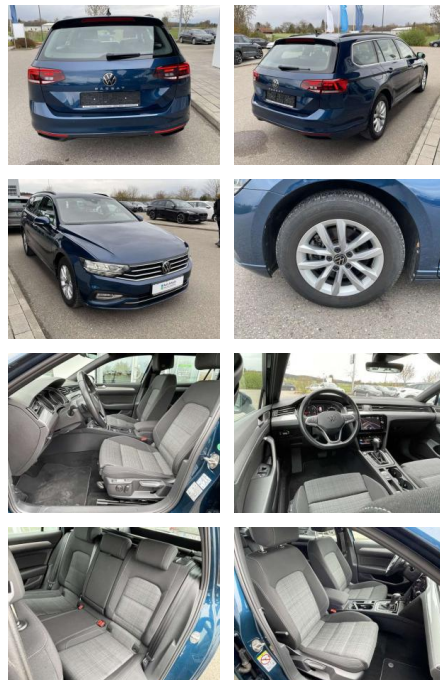

Volkswagen Passat Variant 2.0 TDI DSG Business

SS00-074596 **Angebotsnr.:**

Erstzulassung:	Kilometer:	Farbe:	Leistung:	Kraftstoffart:
01.07.2022	27.570		110 kW / 150 PS	Benzin

PREIS
29.190 €

FINANZIERUNGSBEISPIEL
Laufzeit: 72 Monate Anzahlung: 25 %
Basis-Finanzierung:* Mtl. Rate:
Zielraten-Finanzierung:** **232 €**

- Multifunktions-Lederlenkrad mit Schaltwippen Sitzheizung vorne Innenspiegel automatisch abblendbar Mittelarmlehne vorne 2 Leseleuchten vorn Netztrennwand el. Lendenwirbelstütze Fahrersitz mit Massagefunktion Komfortsitze vorne Fußraumbeleuchtung ergoComfort-Sitz auf der Fahrerseite Kindersitzverankerung für Kindersitzsystem I-Size/ISOFIX