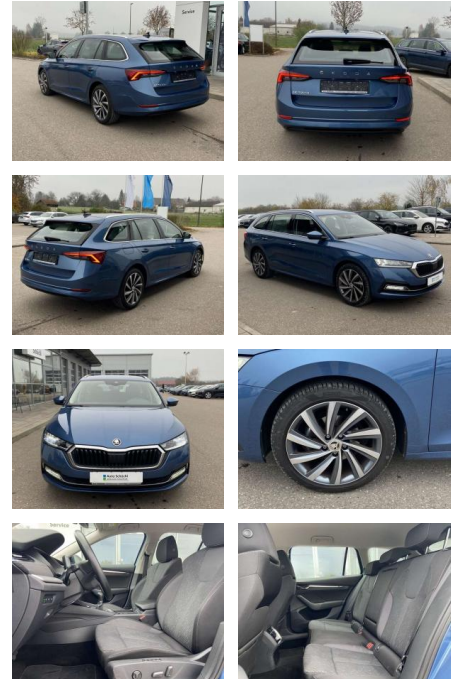

SS00-119675AAngebotsnr.:

Erstzulassung:	Kilometer:	Farbe:	Leistung:	Kraftstoffart:
01.04.2021	34.273		110 kW / 150 PS	Benzin

PREIS
28.680 €

FINANZIERUNGSBEISPIEL
Laufzeit: 72 Monate Anzahlung: 25 %
Basis-Finanzierung:* Mtl. Rate:
Zielraten-Finanzierung:** **228 €**

- Sitzheizung vorne Climatronic
- Mittelarmlehne vorne Kindersicherung elektrisch betätigt el.
- Lendenwirbelstützen vorne
- Rücksitzbanklehne geteilt umlegbar mit Mittelarmlehne Komfortsitze vorne
- Multifunktions-Lederlenkrad Vordersitze el. einstellbar mit Memory Isofix
- Rücksitzbank und Beifahrersitz