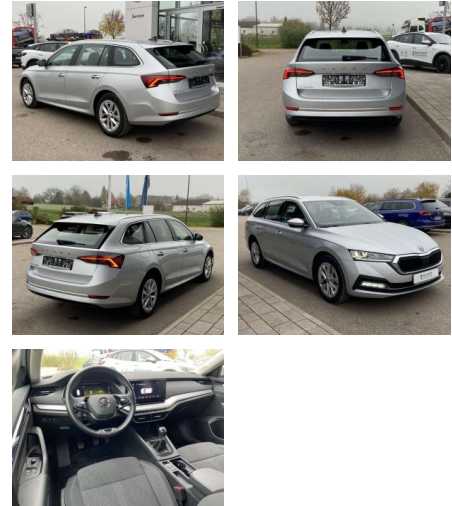

## Skoda Octavia Combi 2.0 TDI Style First

SS00-036147 **Angebotsnr.:**

Erstzulassung:	Kilometer:	Farbe:	Leistung:	Kraftstoffart:
01.08.2020	46.609	Silber	85 kW / 116 PS	Benzin

**PREIS**  
**22.290 €**