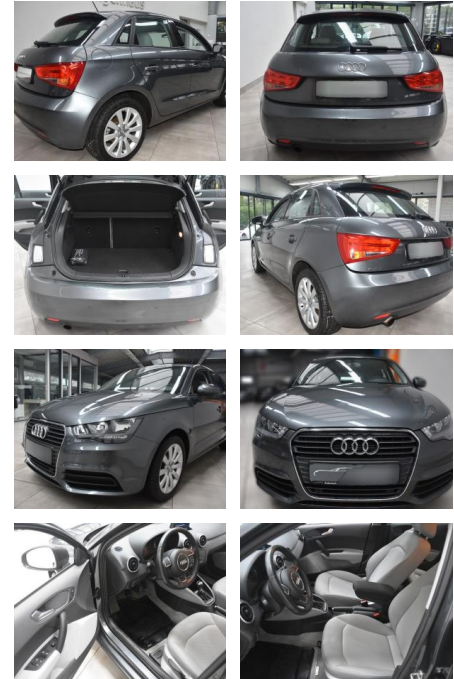

## Audi A1 1.2 TSI Sportback Klimaanlage

AH78-3992    **Angebotsnr.:**

Erstzulassung:	Kilometer:	Farbe:	Leistung:	Kraftstoffart:
27.04.2014	35.930	Diverse	63 kW / 86 PS	Benzin

**PREIS**  
**13.240 €**

**FINANZIERUNGSBEISPIEL**  
Laufzeit: 72 Monate    Anzahlung: 25 %  
Basis-Finanzierung:\*    Mtl. Rate:  
Zielraten-Finanzierung:\*\*    **105 €**