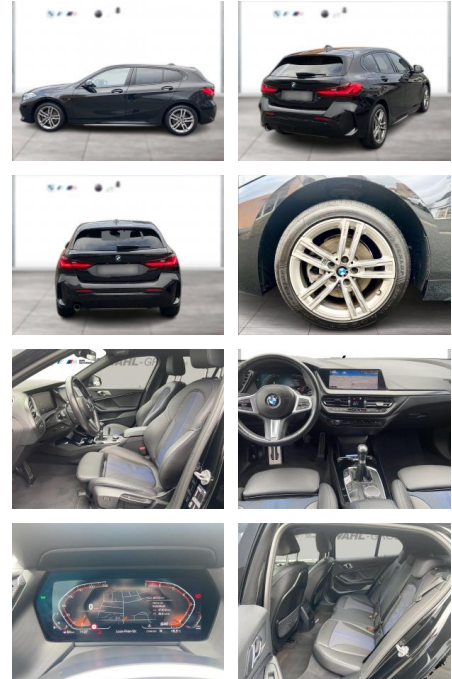

WG09-232775 Angebotsnr.:

Erstzulassung:	Kilometer:	Farbe:	Leistung:	Kraftstoffart:
01.10.2021	28.722	Schwarz	100 kW / 136 PS	Benzin

PREIS
27.040 €

FINANZIERUNGSBEISPIEL

Laufzeit: 72 Monate Anzahlung: 25 %
Basis-Finanzierung:* Mtl. Rate:
Zielraten-Finanzierung:** **215 €**