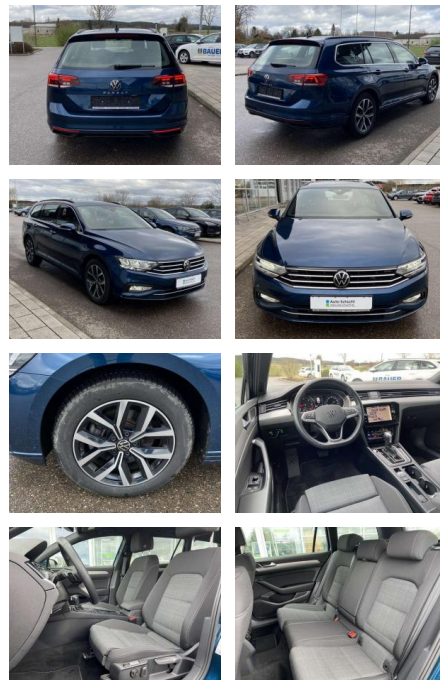

SS00-077295AAngebotsnr.:

Erstzulassung:	Kilometer:	Farbe:	Leistung:	Kraftstoffart:
01.07.2022	36.041		147 kW / 200 PS	Benzin

PREIS
32.800 €

FINANZIERUNGSBEISPIEL

Laufzeit: 72 Monate Anzahlung: 25 %
Basis-Finanzierung:* Mtl. Rate:
Zielraten-Finanzierung:** **260 €**