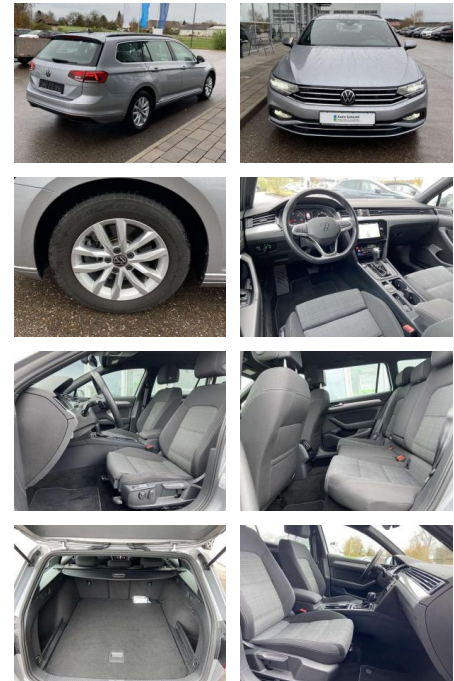

Volkswagen Passat Variant 2.0 TDI DSG BUSINESS

SS00-074663 **Angebotsnr.:**

Erstzulassung:	Kilometer:	Farbe:	Leistung:	Kraftstoffart:
01.07.2022	26.310		110 kW / 150 PS	Benzin

PREIS	FINANZIERUNGSBEISPIEL	
30.630 €	Laufzeit: 72 Monate Anzahlung: 25 % Basis-Finanzierung:* Mtl. Rate: Zielraten-Finanzierung:** 243 €	* Basisfinanzierung: Anzahlung: 7.658 Euro, Laufzeit: 72 Monate, Nettodarlehen: 22.973 Euro, Gesamtbetrag: 35.448 Euro, Zinssätze: 6.78% Sollz. (gebunden), 6.99% eff. ** Zielratenfinanzierung: Anzahlung: 7.658 Euro, Laufzeit: 72 Monate, Nettodarlehen: 22.973 Euro, Zielrate: 15.315 Euro, Gesamtbetrag: 37.321 Euro, Zinssätze: 6.78% Sollz. (gebunden), 6.99% eff., Vermittlung für: Santander Consumer Bank Repräsentatives Beispiel gem. § 17 Abs. 4 PAngV. Diese Finanzierungsangebote sind Beispiele. Gerne ermitteln wir für Sie Ihr individuelles Angebot.

Ausstattung

Interieur

- Multifunktions-Lederlenkrad mit Schaltwippen Sitzheizung vorne Innenspiegel automatisch abblendbar Mittelarmlehne vorne 2 Leseleuchten vorn Netztrennwand el. Lendenwirbelstütze Fahrersitz mit Massagefunktion Komfortsitze vorne Fußraumbeleuchtung ergoComfort-Sitz auf der Fahrerseite Kindersitzverankerung für Kindersitzsystem I-Size/ISOFIX

- 2x hinten Farbe: Pyritsilber Metallic -Fr. 08:00-18:00 Uhr
- Samstags bis 16:00 Uhr geöffnet. Gerne beraten wir Sie über günstige Finanzierungsmodelle und nehmen Ihr derzeitiges Fahrzeug in Zahlung. www.auto-schuechl.de/finanzierung Vornutzung als Mietwagen. Irrtümer
- Änderungen oder Zwischenverkauf vorbehalten. www.auto-schuechl.de

Weiteres

Exterieur

- Anhängervorrichtung schwenkbar Rückfahrkamera beheizbare Scheibenwaschdüsen vorne Dachreling el. Außenspiegel beheizbar und automatisch abblendbar Leichtmetallräder 16" Licht- und Sicht: LED-Scheinwerfer Tagfahrlicht LED-Heckleuchten Licht- und Regensensor Nebelscheinwerfer mit Abbiegelicht

- Pakete: 7-Gang-DSG-Automatikgetriebe Business-Premium-Paket

STÄNDIG ÜBER 15.000 FAHRZEUGE IM BESTAND!