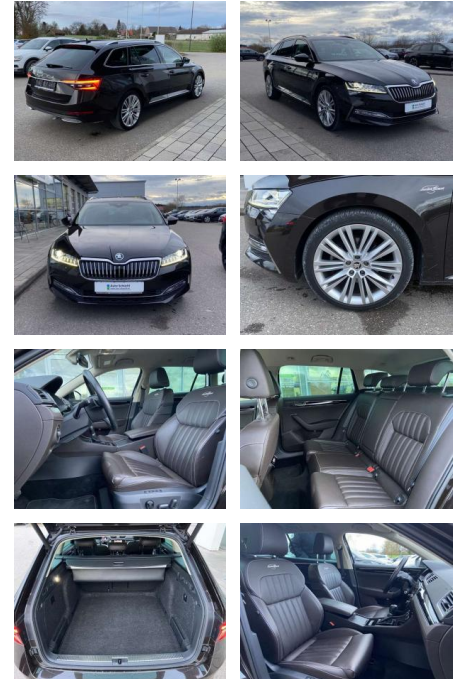

Skoda Superb Combi 2.0 TSI DSG L&K AHK+19"

SS00-053492AAngebotsnr.:

Erstzulassung:	Kilometer:	Farbe:	Leistung:	Kraftstoffart:
01.04.2020	36.573		140 kW / 190 PS	Benzin

PREIS
31.770 €

FINANZIERUNGSBEISPIEL
Laufzeit: 72 Monate Anzahlung: 25 %
Basis-Finanzierung:* Mtl. Rate:
Zielraten-Finanzierung:** **252 €**

- Standheizung mit Funkfernbedienung
- Sitzheizung vorne Mittelarmlehne vorne
- Innenspiegel automatisch abblendbar
- Climatronic
- Kindersicherung elektrisch betätigt
- Kindersitzverankerung für Kindersitzsystem ISOFIX el.
- Lendenwirbelstützen vorne 2
- Leseleuchten vorne Rücksitzbanklehne geteilt umlegbar mit Mittelarmlehne
- Netztrennwand
- Komfortsitze vorne
- Polsterung Leder
- Multifunktions-Sportlederlenkrad mit Schaltwippen
- Vordersitze el. einstellbar mit Memory
- Ambientebeleuchtung mehrfarbig