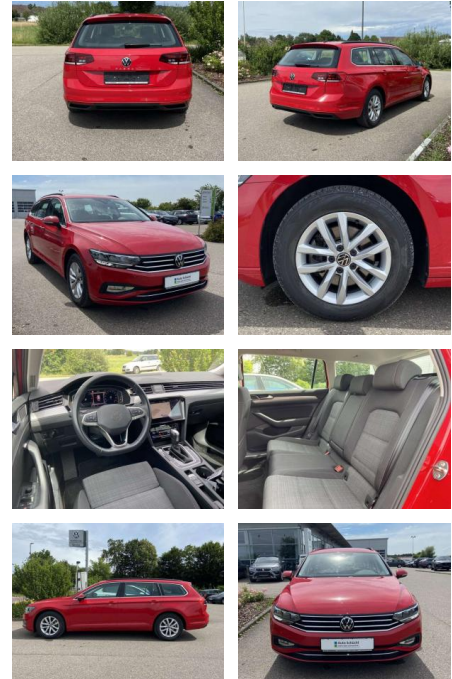

SS00-073957AAngebotsnr.:

Erstzulassung:	Kilometer:	Farbe:	Leistung:	Kraftstoffart:
01.06.2022	56.648		90 kW / 122 PS	Benzin

PREIS
25.170 €

FINANZIERUNGSBEISPIEL

Laufzeit: 72 Monate Anzahlung: 25 %
Basis-Finanzierung:* Mtl. Rate:
Zielraten-Finanzierung:** **200 €**