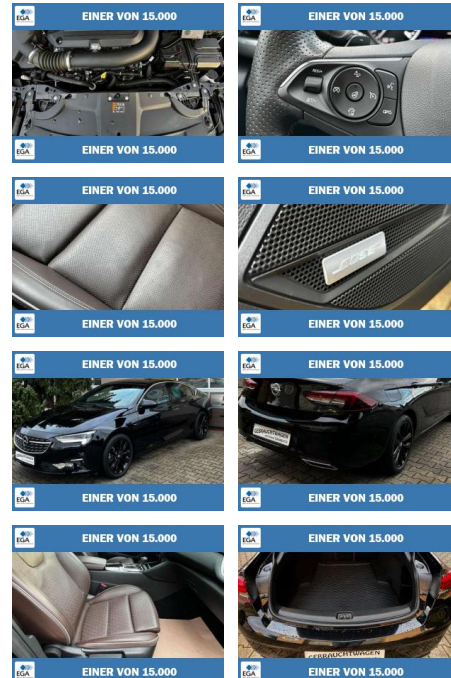

GA03-24230 **Angebotsnr.:**

EINER VON 15.000

EINER VON 15.000

Erstzulassung:	Kilometer:	Farbe:	Leistung:	Kraftstoffart:	Verbr. komb.	CO2-Emission	CO2-Klasse (WLTP)
01.12.2021	40.246	Schwarz	147 kW / 200 PS	Benzin	7,5 l/100km	171 g/km	F

Ausstattung

Weiteres

- sofort lieferbar Fahrzeugbeschreibung: Fahrzeugnummer 24230 GTÜ Zustandsbericht vor Auslieferung 1.Hand Servicehistorie vollständig Inspektion Neu vor Auslieferung nach Herstellervorgaben TÜV AU Neu vor Auslieferung 12 Monate Reparaturkostenversicherung inclusive Ausstattung: Highlights Winterreifen auf Leichtmetallfelgen 17 Zoll Anhängerkupplung Kugelkopf schwenkbar Diebstahlwarnanlage Elektrische Schnellheizung Quickheat Fahrassistenzsystem: Park-Assistent inkl. automatischem Einparken Innovations Paket 2: HeadUp Display
- ACC Tempomat
- Autonomer Notbremsassistent mit Frontkamera Leichtmetallfelgen 18 Zoll mit Sommerbereifung Metalllackierung