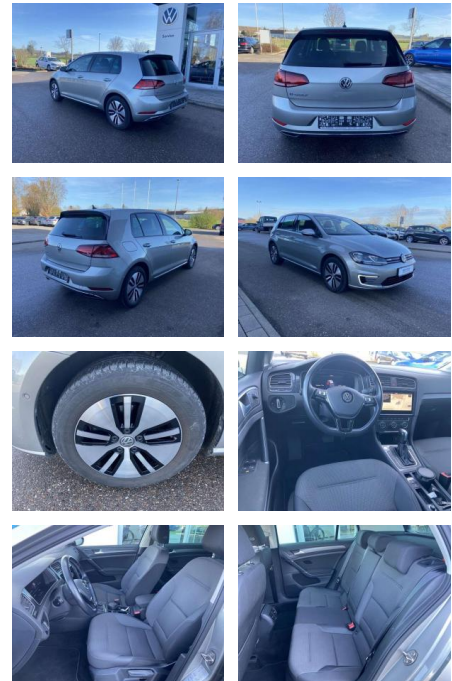

SS00-907187 **Angebotsnr.:**

Erstzulassung:	Kilometer:	Farbe:	Leistung:	Kraftstoffart:
01.01.2020	36.760		100 kW / 136 PS	Benzin

PREIS
19.300 €

FINANZIERUNGSBEISPIEL

Laufzeit: 72 Monate Anzahlung: 25 %
Basis-Finanzierung:* Mtl. Rate:
Zielraten-Finanzierung:** **153 €**

- Sitzheizung vorne Innenspiegel automatisch abblendbar
- Lendenwirbelstützen vorne Climatronic
- Mittelarmlehne vorne Vordersitze höhenverstellbar Kindersitzverankerung für Kindersitzsystem ISOFIX
- Rücksitzbanklehne geteilt umlegbar mit Mittelarmlehne 2 Leseleuchten vorn
- klimatisiertes Handschuhfach
- Multifunktions-Lederlenkrad Komfortsitze vorne Make-Up Spiegel
- beleuchtet