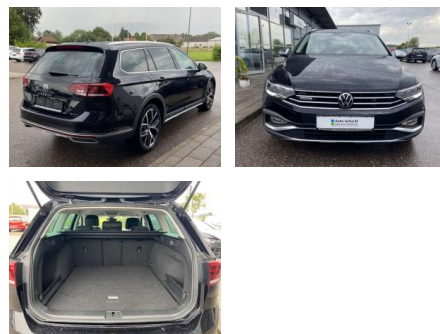

SS00-108764AAngebotsnr.:

Erstzulassung:	Kilometer:	Farbe:	Leistung:	Kraftstoffart:
01.06.2021	33.913		147 kW / 200 PS	Benzin

PREIS
34.550 €

FINANZIERUNGSBEISPIEL

Laufzeit: 72 Monate Anzahlung: 25 %
Basis-Finanzierung:* Mtl. Rate:
Zielraten-Finanzierung:** **274 €**