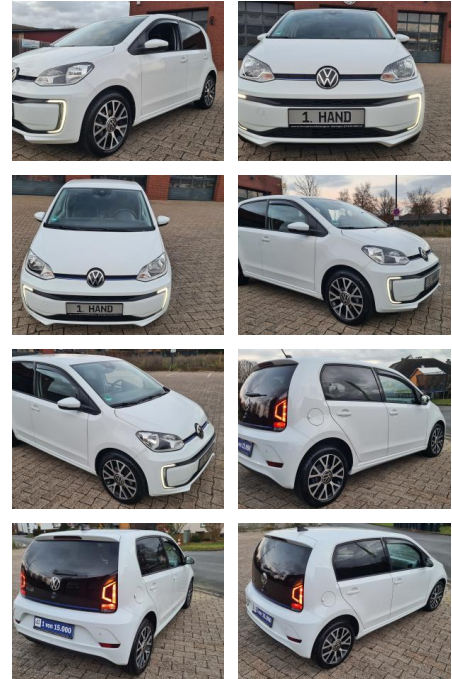

SG03-CS VW Elektro 2022

Erstzulassung:	Kilometer:	Farbe:	Leistung:	Kraftstoffart:	Reichweite elektr. (WLTP)
03.06.2022	29.800	Weiß	61 kW / 83 PS	Elektro	253 km

PREIS
17.170 €

FINANZIERUNGSBEISPIEL
Laufzeit: 72 Monate Anzahlung: 25 %
Basis-Finanzierung:* Mtl. Rate:
Zielraten-Finanzierung:** **136 €**