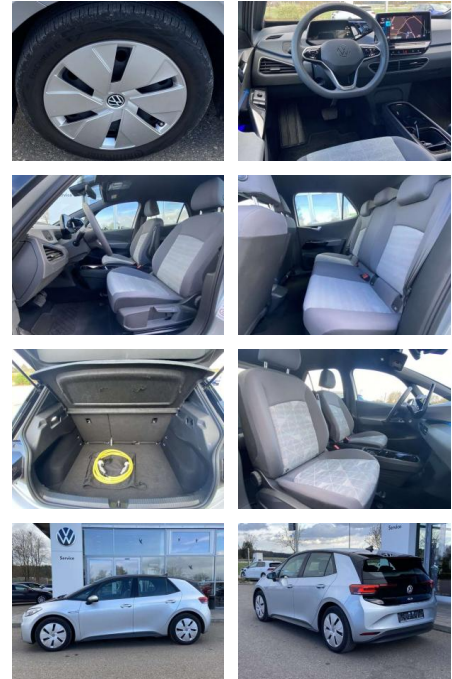

Ihr Ansprechpartner

Frau Vanessa Schmitz

E-Mail: v.schmitz@autopark-henseleit.de
Telefon: 04451 9609815

Autopark Henseleit GmbH
Am Tennisplatz 6 - 26316 Varel - Tel.: 04451 / 960980

Volkswagen ID.3 Pro NAVI+LED+CCS+APP-CONNECT+PDC

SS00-084504 **Angebotsnr.:**

Erstzulassung:	Kilometer:	Farbe:	Leistung:	Kraftstoffart:
01.09.2021	32.793		107 kW / 145 PS	Benzin

PREIS
20.330 €

FINANZIERUNGSBEISPIEL

Laufzeit: 72 Monate   Anzahlung: 25 %
Basis-Finanzierung:*   Mtl. Rate:
Zielraten-Finanzierung:** **161 €**

* Basisfinanzierung: Anzahlung: 5.083 Euro, Laufzeit: 72 Monate, Nettodarlehen: 15.248 Euro, Gesamtbetrag: 23.528 Euro, Zinssätze: 6.78% Sollz. (gebunden), 6.99% eff.
** Zielratenfinanzierung: Anzahlung: 5.083 Euro, Laufzeit: 72 Monate, Nettodarlehen: 15.248 Euro, Zielrate: 10.165 Euro, Gesamtbetrag: 24.771 Euro, Zinssätze: 6.78% Sollz. (gebunden), 6.99% eff.,

Vermittlung für: Santander Consumer Bank
Repräsentatives Beispiel gem. § 17 Abs. 4 PAngV. Diese Finanzierungsangebote sind Beispiele. Gerne ermitteln wir für Sie Ihr individuelles Angebot.

Ausstattung

Interieur

- Armlehne für Vordersitze Fahrersitz höhenverstellbar Make-Up Spiegel
- beleuchtet Rücksitzbanklehne geteilt umlegbar Multifunktionslenkrad mit Touch-Bedienung Isofix Rücksitzbank und Beifahrersitz

Exterieur

- Außenspiegel el. einstellbar und beheizbar Licht- und Sicht: LED-Scheinwerfer LED-Heckleuchten Technik: CCS-Ladedose Climatronic 11 kW Ladeleistung AC (Wechselstrom) 100 kW Ladeleistung DC (Gleichstrom) Batteriekapazität 62 kWh (brutto) Einparkhilfe vorne und hinten Sprachsteuerung Spurhalteassistent Front Assist mit Warnen und Bremsen auf Fahrzeuge
- Fußgänger und Radfahrer

- mit Center-Airbag Infotainment: Navigationssystem Discover Media mit Farbdisplay-Touchscreen App-Connect (Apple CarPlay und Android Auto) kabellos und kabelgebunden DAB - digitaler Radioempfang USB Typ C Freisprecheinrichtung (Bluetooth) Farbe: Scale Silver Metallic -Fr. 08:00-18:00 Uhr
- Samstags bis 16:00 Uhr geöffnet. Gerne beraten wir Sie über günstige Finanzierungsmodelle und nehmen Ihr derzeitiges Fahrzeug in Zahlung. www.auto-schuechl.de/finanzierung Irrtümer
- Änderungen oder Zwischenverkauf vorbehalten. www.auto-schuechl.de

STÄNDIG ÜBER 15.000 FAHRZEUGE IM BESTAND!