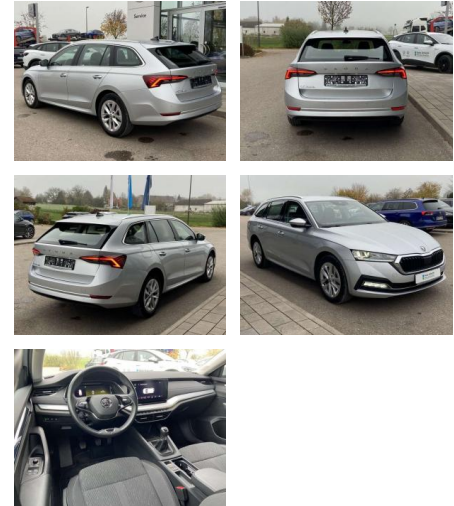

Skoda Octavia Combi 2.0 TDI Style First

SS00-036147AAngebotsnr.:

Erstzulassung:	Kilometer:	Farbe:	Leistung:	Kraftstoffart:
01.08.2020	46.609	Silber	85 kW / 116 PS	Benzin

PREIS
23.530 €

FINANZIERUNGSBEISPIEL