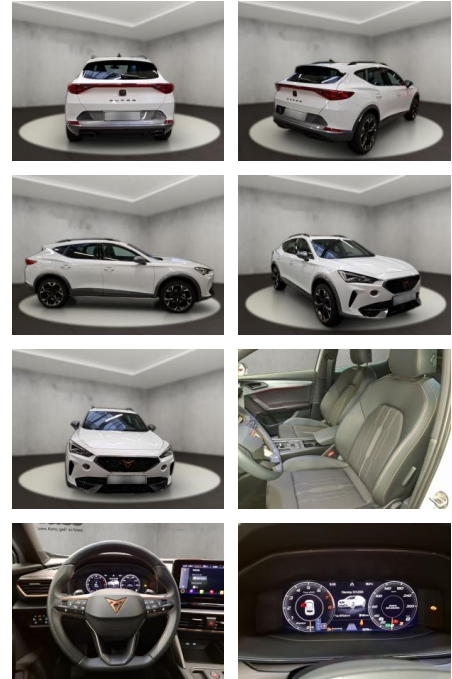

Erstzulassung:	Kilometer:	Farbe:	Leistung:	Kraftstoffart:
03.07.2023	16.175	Weiß	110 kW / 150 PS	Benzin

PREIS
32.210 €

FINANZIERUNGSBEISPIEL
Laufzeit: 72 Monate Anzahlung: 25 %
Basis-Finanzierung:* Mtl. Rate:
Zielraten-Finanzierung:** **256 €**